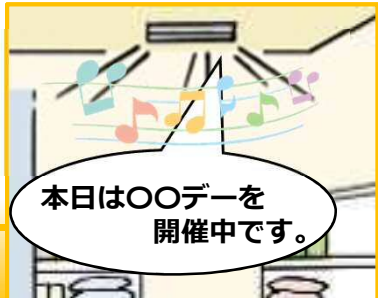

無線呼び出し装置付き定時放送システム

お手軽放送室

月々のBGMランニングコストを削減。
呼び出しシステム併用で業務効率UP。

BGMコストの
削減に

店内業務の
効率化に

音声カード内のBGMを自動再生 CMデータも放送可能！

音声カード
・BGMデータ
・CMデータ

館内
放送設備

呼び出しシステム搭載！スタッフ連携の向上や お客様への販売機会をサポート。

— スタッフ間の連絡 —
「〇番レジに
応援お願いします。」
「管理者の方は〇〇業務
お願いします。」

— 売場からの呼出し —
「〇〇売り場にて
お客様がお待ちです。
係員の方は
お願いします。」

携帯リモコン式送信機で 作業効率アップ！

電波の受信範囲内であれば
どこでもリモコンを操作しても
店内放送を流せます。

【オプションパーツ】