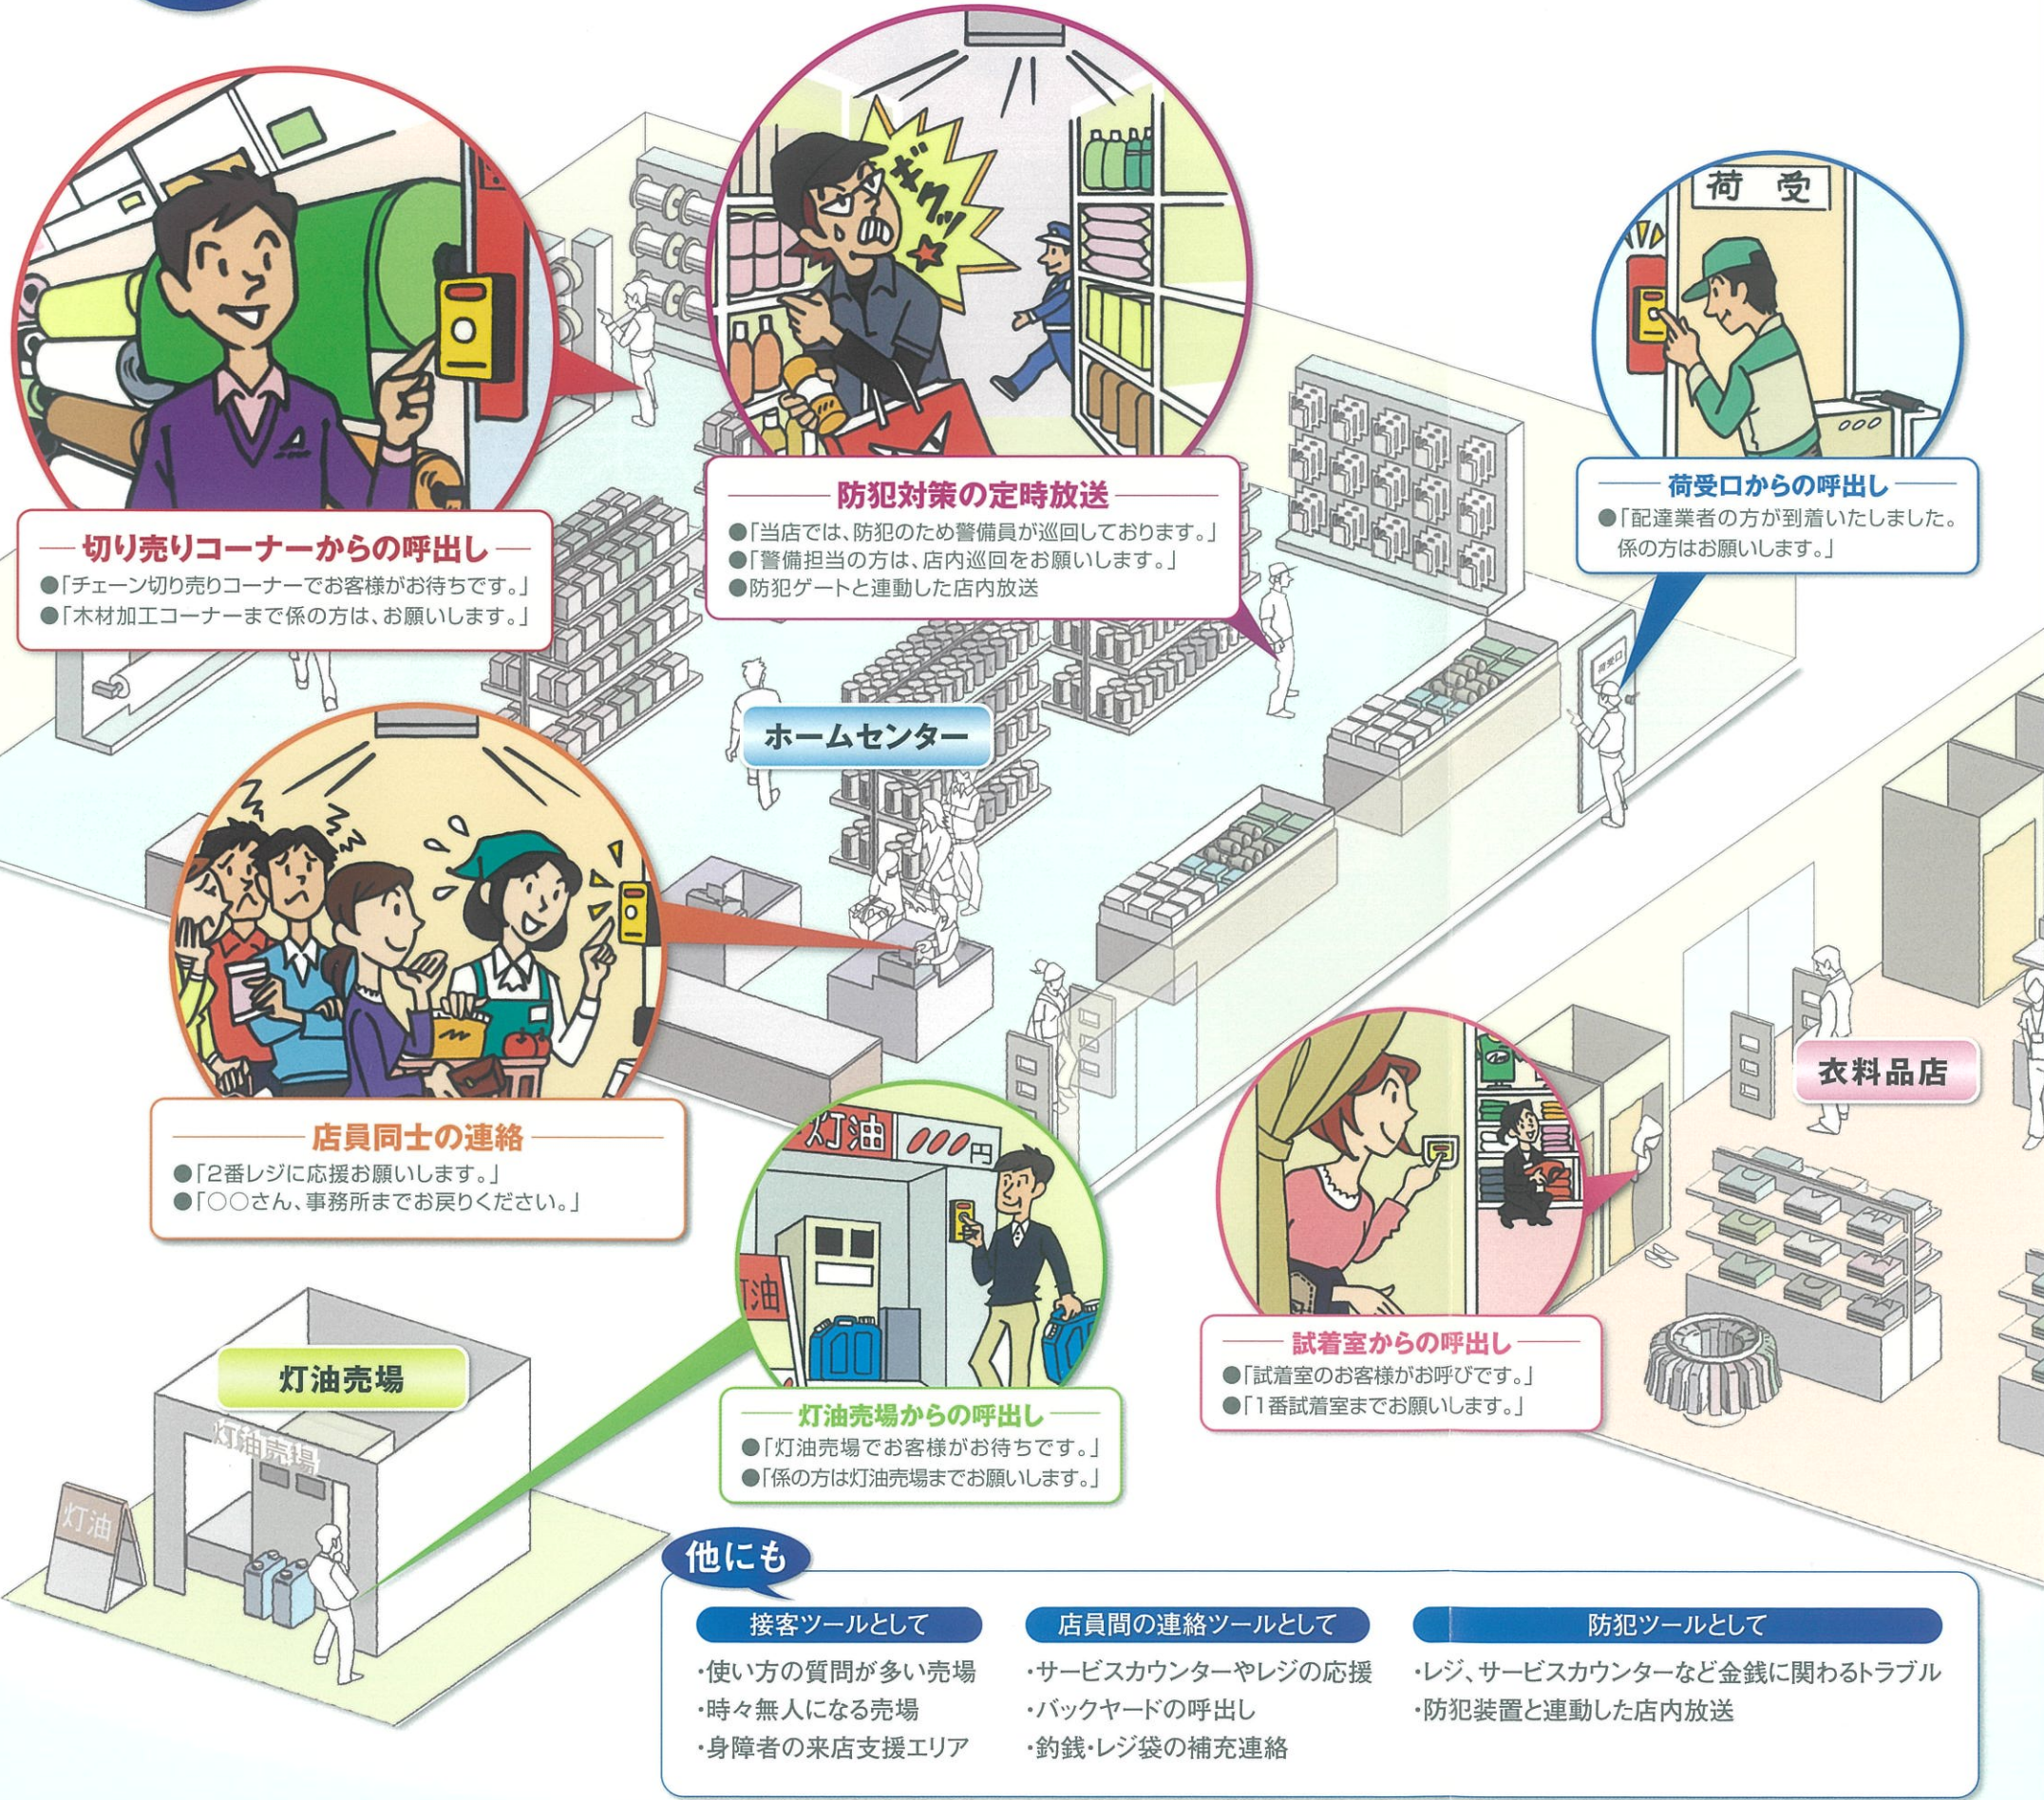

防犯対策の
 定時放送に

店頭業務の
 効率化に

接客サービスの
 向上に

既存の放送設備を利用して、店内に自動で放送できます。

21 株式会社 トゥーワン

お客様を
待たせない

スム～ズな接客を実現!!

切り売りコーナーからの呼出し

- 「チェーン切り売りコーナーでお客様がお待ちです。」
- 「木材加工コーナーまで係の方は、お願いします。」

防犯対策の定時放送

- 「当店では、防犯のため警備員が巡回しております。」
- 「警備担当の方は、店内巡回をお願いします。」
- 防犯ゲートと連動した店内放送

荷受口からの呼出し

- 「配達業者の方が到着いたしました。係の方はお願いします。」

店員同士の連絡

- 「2番レジに応援をお願いします。」
- 「〇〇さん、事務所までお戻りください。」