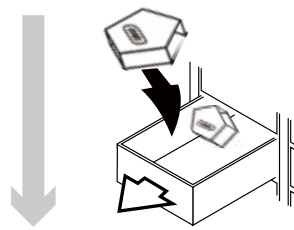

## 使い方事例

## 収納

利用する人のバーコードを読みとり、タブレット画面で利用する人を確認します。

利用する人のバーコードを読みとり、タブレット画面で利用する人を確認します。

取り出したい部品のバーコードを読みとり、タブレット画面で必要な数量を入力します。

収納する部品のバーコードを読みとり、タブレット画面で数量を入力します。

読みとった部品の入っているトレイが自動的に解錠され青く光ります。部品を取り出します。

収納する部品のトレイが自動的に解錠され青く光ります。部品を収納します。

ロックがかかるまでトレイを戻します。

ロックがかかるまでトレイを戻します。