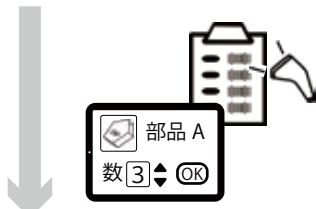

## 使い方事例

## 収納

利用する人のバーコードを読みとり、タブレット画面で利用する人を確認します。

利用する人のバーコードを読みとり、タブレット画面で利用する人を確認します。

取り出したい部品のバーコードを読みとり、タブレット画面で必要な数量を入力します。

収納する部品のバーコードを読みとり、タブレット画面で数量を入力します。

読みとった部品の入っているトレイが自動的に解錠され青く光ります。部品を取り出します。

収納する部品のトレイが自動的に解錠され青く光ります。部品を収納します。